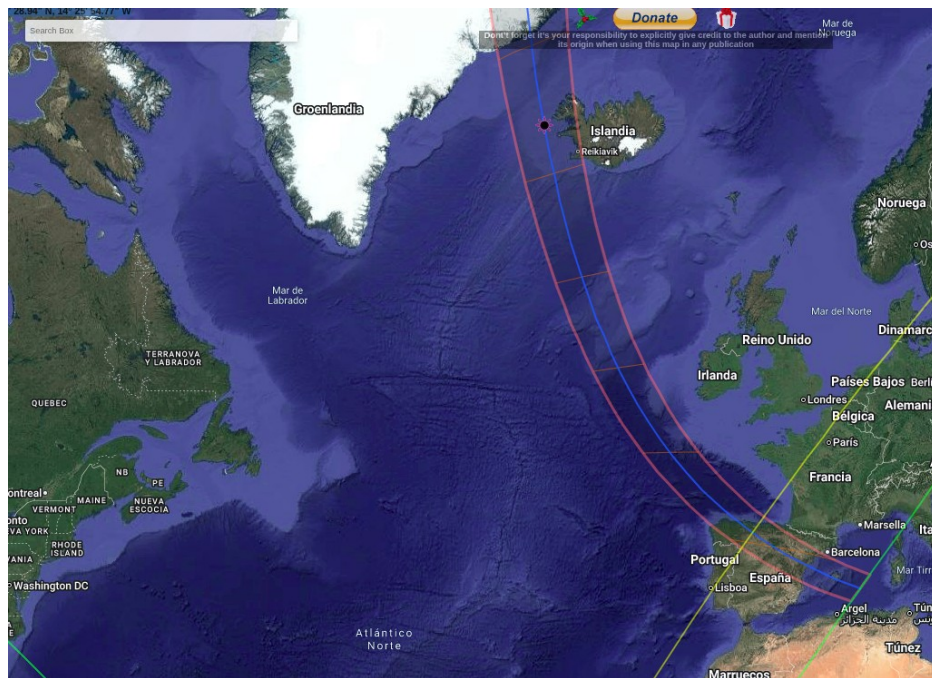

Sección específica sobre el eclipse solar total de 2026.

2. MAPAS

SHADEMAP

<https://shademap.app/>

Mapa de sombras. Se puede buscar una localidad en la caja de texto superior. Después, hay que deslizar la barra inferior para elegir la fecha (12/08/2026) y la hora de la totalidad (se puede consultar en el IGN, por ejemplo).

VISUALIZADOR IGN

<https://visualizadores.ign.es/eclipses/2026>

También permite buscar municipios y deslizar la barra inferior durante la totalidad.

TIME AND DATE

<https://www.timeanddate.com/eclipse/>

Cómo se verá el eclipse, página de retransmisión en directo e información de eclipses pasados y próximos. Incluye un simulador de las fases según la ubicación, con la altura a la que estará el Sol en cada momento.

THE ECLIPSE APP

<https://theeclipse.app/>

Interesante mapa interactivo que permite comprobar duración y realizar una simulación del eclipse por localidad.

XAVIER JUBIER

http://xjubier.free.fr/en/site_pages/solar_eclipses/

[TSE 2026 GoogleMapFull.html](#)

Posibilidad de búsqueda por localidad, navegación en el mapa y zoom. Una vez elegido un municipio, también nos informa de las horas de inicio, fin y totalidad.

3. APLICACIONES MÓVILES