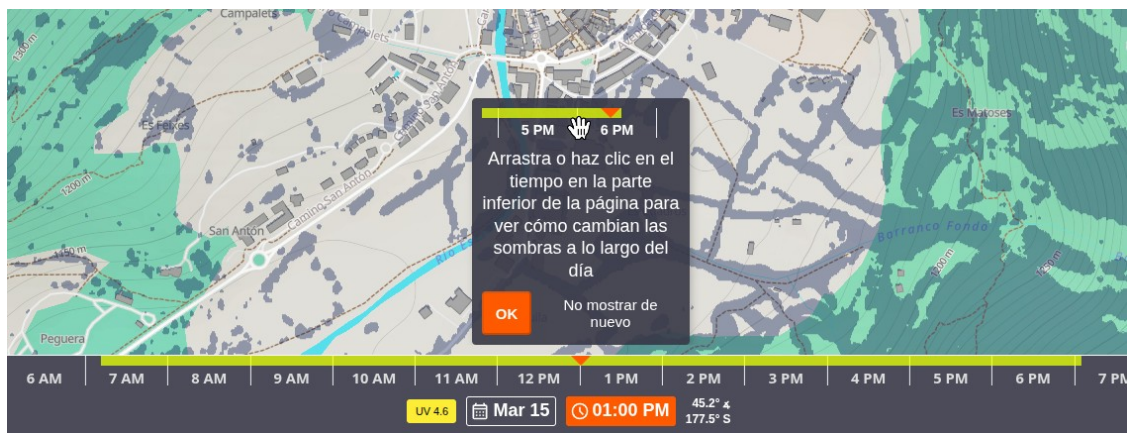

Sección específica sobre el eclipse solar total de 2026.

2. MAPAS

SHADEMAP

<https://shademap.app/>

Mapa de sombras. Se puede buscar una localidad en la caja de texto superior. Después, hay que deslizar la barra inferior para elegir la fecha (12/08/2026) y la hora de la totalidad (se puede consultar en el IGN, por ejemplo).

VISUALIZADOR IGN

<https://visualizadores.ign.es/eclipses/2026>

También permite buscar municipios y deslizar la barra inferior durante la totalidad.

TIME AND DATE

<https://www.timeanddate.com/eclipse/>

Cómo se verá el eclipse, página de retransmisión en directo e información de eclipses pasados y próximos. Incluye un simulador de las fases según la ubicación, con la altura a la que estará el Sol en cada momento.

THE ECLIPSE APP

<https://theeclipse.app/>

Interesante mapa interactivo que permite comprobar duración y realizar una simulación del eclipse por localidad.

XAVIER JUBIER

http://xjubier.free.fr/en/site_pages/solar_eclipses/