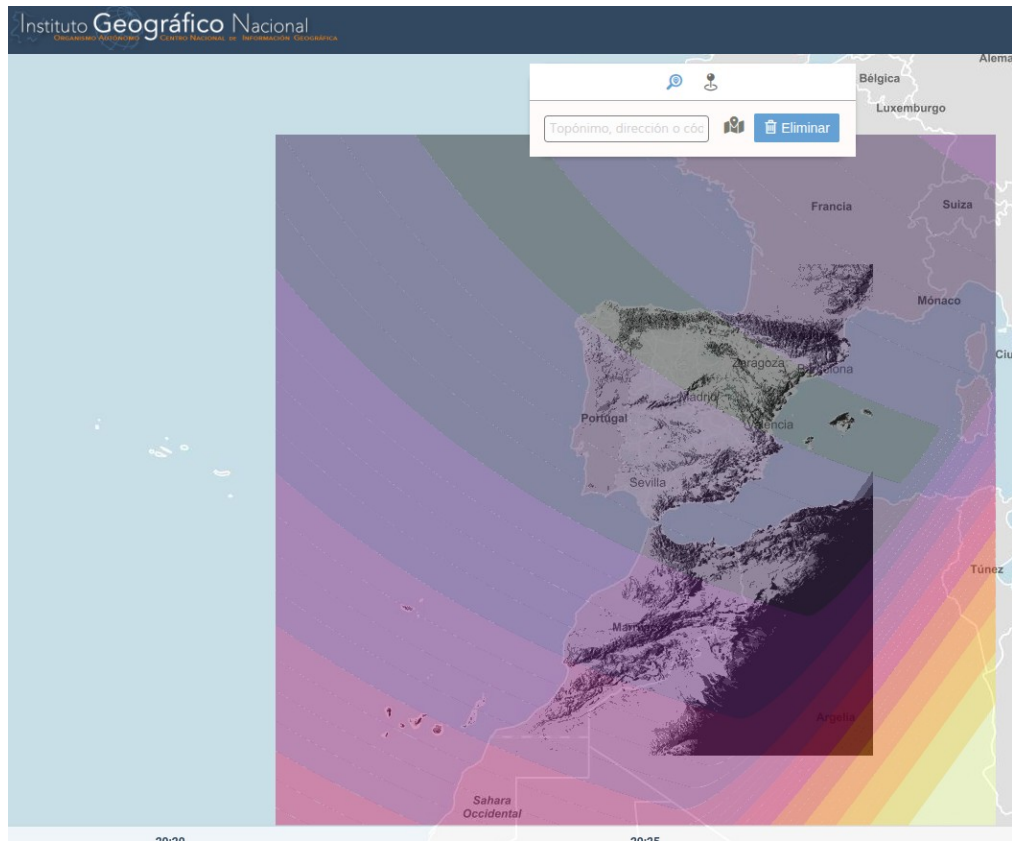

Sección específica sobre el eclipse solar total de 2026.

2. MAPAS

SHADEMAP

<https://shademap.app/>

Mapa de sombras. Se puede buscar una localidad en la caja de texto superior. Después, hay que deslizar la barra inferior para elegir la fecha (12/08/2026) y la hora de la totalidad (se puede consultar en el IGN, por ejemplo).

VISUALIZADOR IGN

<https://visualizadores.ign.es/eclipses/2026>

También permite buscar municipios y deslizar la barra inferior durante la totalidad.

TIME AND DATE

<https://www.timeanddate.com/eclipse/>

Cómo se verá el eclipse, página de retransmisión en directo e información de eclipses pasados y próximos. Incluye un simulador de las fases según la ubicación, con la altura a la que estará el Sol en cada momento.

THE ECLIPSE APP

<https://theeclipse.app/>

Interesante mapa interactivo que permite comprobar duración y realizar una simulación del eclipse por localidad.

XAVIER JUBIER

http://xjubier.free.fr/en/site_pages/solar_eclipses/